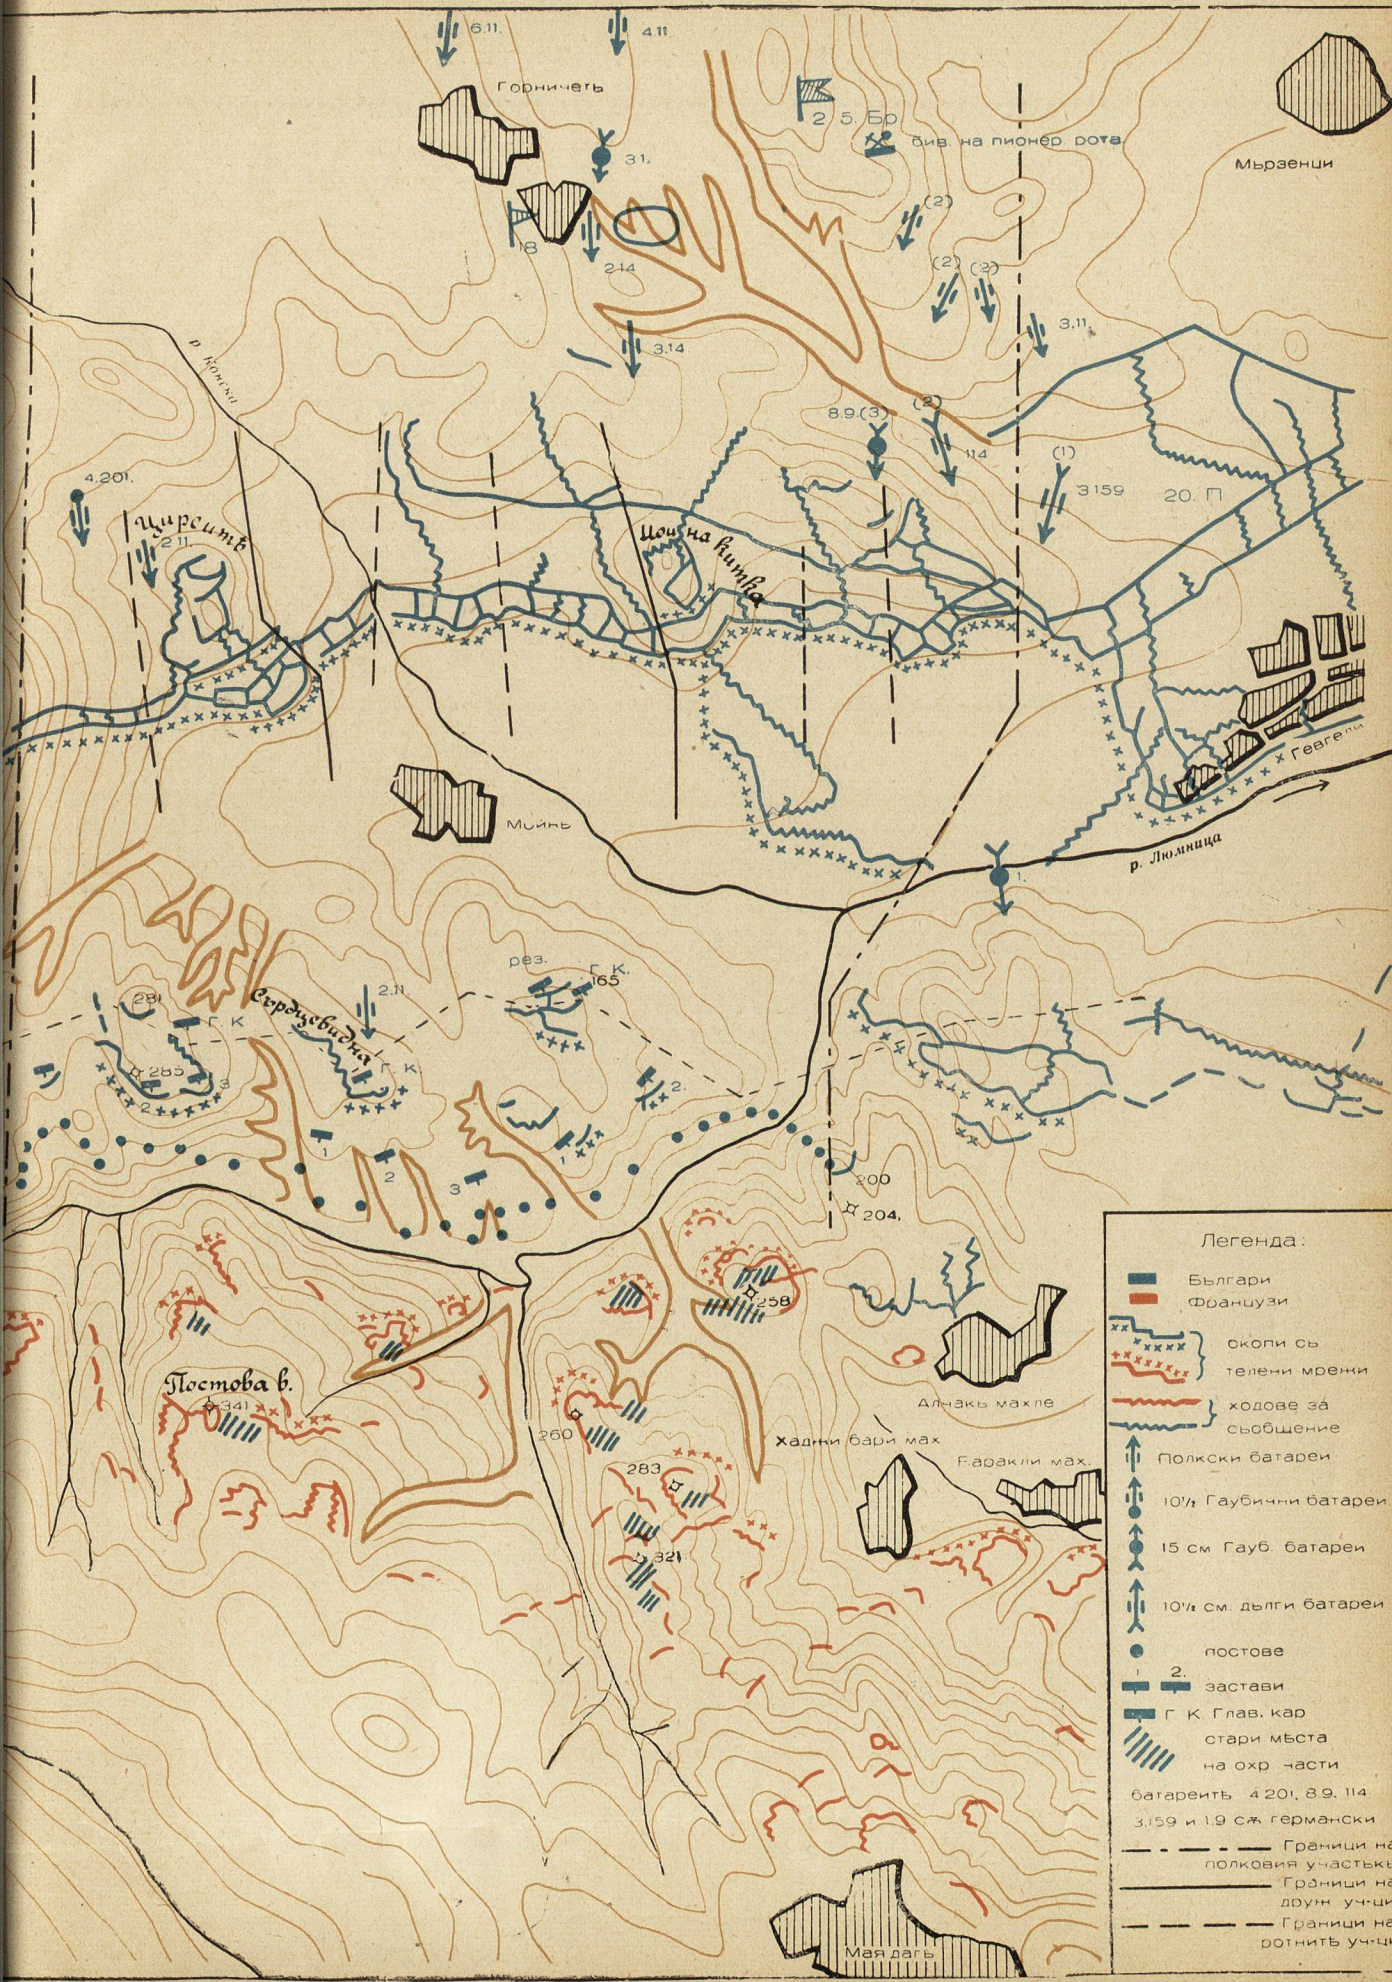

# Обща скица

ята на 18-и Етърски полкъ към първата половина на 1918 г.

Мърка : 500

0

500

1000 м.

## Легенда:

- Българи
- Французи
- окопи съ телени мрежи
- ходове за съобщение
- ↑ Полкски батареи
- ↑↑ 10 1/2 Гаубични батареи
- ↑↑↑ 15 см. Гауб. батареи
- ↑↑↑↑ 10 1/2 см. дълги батареи
- постове
- 1 2 застави
- Г. К. Глав. кар
- ▨ стари мѣста на охр. части
- батареи съ 4201, 89, 114, 3159 и 19 см. германски
- Граници на полковия участък
- Граници на друж. уч-ци
- Граници на ротните уч-ци