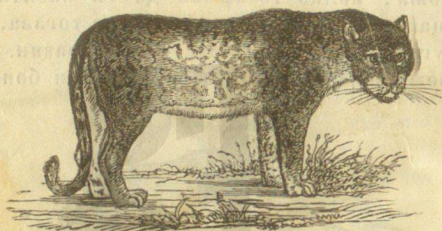

мъртвы чловѣчески тѣла, кои-то изравя изтѣзъ гробты. Естествено е свирѣпъ, сърчанъ, дивъ, неуукротимъ, толко безстрахливъ, что-то много пѣти обръщаца въ два льва.

ПАНТИРЪ.

Пантиръ-тъ има дължинѣ 5—6 крака, пошѣ-мал е отъ голѣмо куче. Живѣе въ Африкѣ, има шияръ чър жьлтъ. Гръцмуть-тъ, крака-та и коремъ-тъ м му сж ли; по гърба и двѣ-тѣ ребра има пѣстрж кожж, съ к глы или жѣлны чървы пятна (дамгы), кои-то тутукъ-та сж дълговаты, а другадѣ пакъ като подковы-ты на ко на кои-то околн-то е жьлтовидно, а центръ-т-тъ чър Глава-та, вратъ-тъ и четьре-тѣхъ му крака е сж на стрены съ чърны печаты; много грабително и к крѣвоц но животно е.

ВЪЛКЪ.

Намира са всждѣ, има дължинѣ $3\frac{1}{2}$ крака, и шияръ вопепеливъ, косми-ти му сж отчасти бѣли, жьлтати и чрви. Прилича на куче. Денѣ живѣе въ пещерыы а по излиза да търси хранж; граби овцы, козы, сьрныны, те та, магарета, коніе говеда и др. Толкова е мяясояде