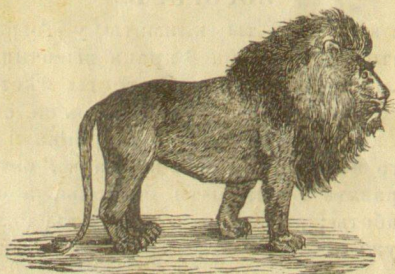

като конь въ всичко приличя повече на свиня , само главж-тж си на волъ , иъ безъ рогове ; шаръ-тж му чърно-пепеливъ , кожа-та му е тлъста и съ рѣдкы косм Голѣма-та празднота въ уста-та му е въоржжена а съ голмы лакатны сърповидны зжбы , но - многоцѣбны о слонови-ты ; на носа си има много тлъсты и твърды кремы. Храни ся съ орнеъ , захаротръстикъ и рьббы. Дъ ся крые въ трѣстикж-тж , защо-то е страшливъ , а ноу излиза да си търси хранж. Кроткъ е и невредителен кога не ся притѣснява отъ хора-та ; плаши ся отъ огны орждя. Тежи около 1800 оки. Убивать го за мноу сладко-то му мясо , за лоя , кой-то излиза до 4560 оки , употрѣблява ся растопенъ за въ много работы , осветова и за многоцѣбны-ты му зжбы , и най-послѣ затлѣтж-тж му кожж , отъ кож-то правять бастонны и блоче.

ЛВЪ (асланъ).

Лвъ-ть спорядъ силж-тж си , безстрашиѣ-то и великодушѣ-то си , казва ся царь на четвероноожны-т