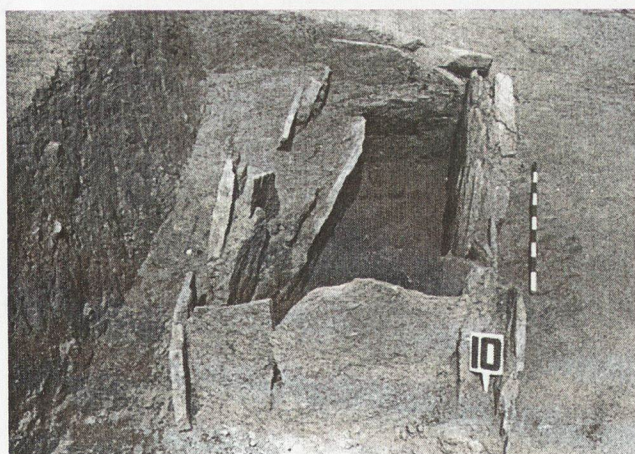

## ТРАКИЙСКИ НЕКРОПОЛ с. СТОЙКИТЕ

Обр. 4 План на плоския некропол край с. Стойките (по Кисъов 2009, Алб. № 78/1). Run flat necropolis near Stoikite (by Kisyov 2009, Alb. № 78/1).

Обр. 5 Гроб № 10 – погребение на череп в западния ъгъл на камерата, с. Стойките (по Кисъов 2009, Алб. № 73/2). Grave № 10 - funeral of a skull in the western corner of the camera Stoikite (by Kisyov 2009, Alb. № 73/2).