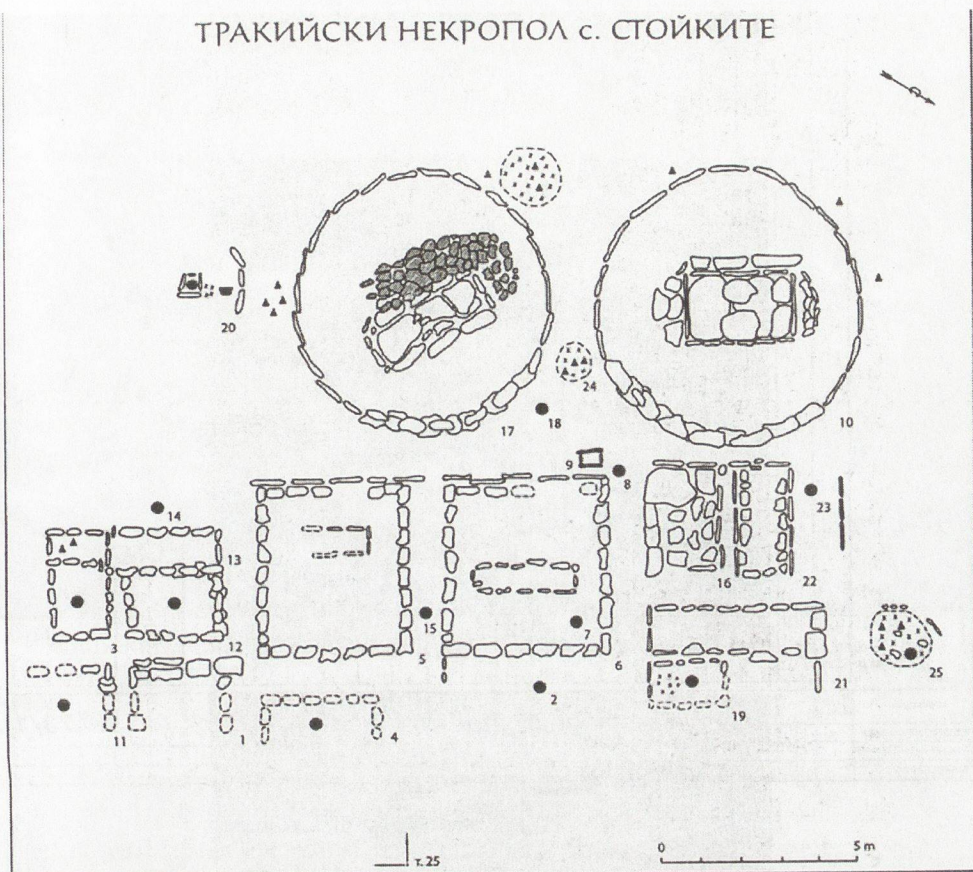

## ТРАКИЙСКИ НЕКРОПОЛ с. СТОЙКИТЕ

Обр. 4 План на плоския некропол край с. Стойките (по Кисъов 2009, Алб. № 78/1). Run flat necropolis near Stoikite (by Kisyov 2009, Alb. № 78/1).

Обр. 5 Гроб № 10 – погребение на череп в западния ъгъл на камерата, с. Стойките (по Кисъов 2009, Алб. № 73/2). Grave № 10 - funeral of a skull in the western corner of the camera Stoikite (by Kisyov 2009, Alb. № 73/2).