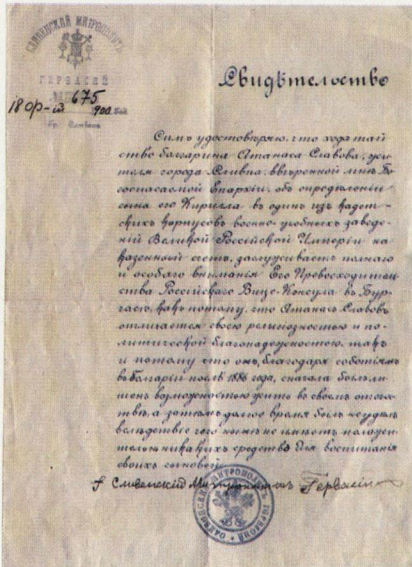

Атанас Славов със синовете си Кирил, Петър и Васил и Кера Шивачева, сестра на съпругата му Мария, Сливен 1916 г.

Свидетелство, издадено от митрополит Гервасий за религиозната и политическа благонадеждност на Атанас Славов, Сливен, 18 февруари 1900 г.