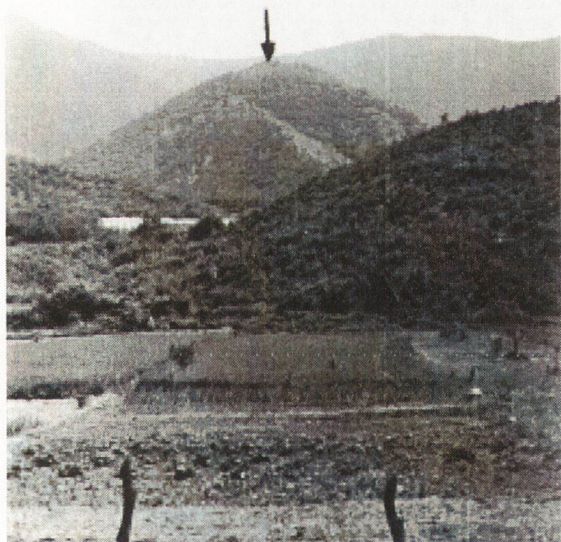

Обр. 15 План за защитната преграда при Венешки рът /Стиговска планина/.

Обр. 16 Крепостта Градището в района на с. Сотиря, гр. Сливен - при западния склон на масива Катъгово /поглед откъм запад/.