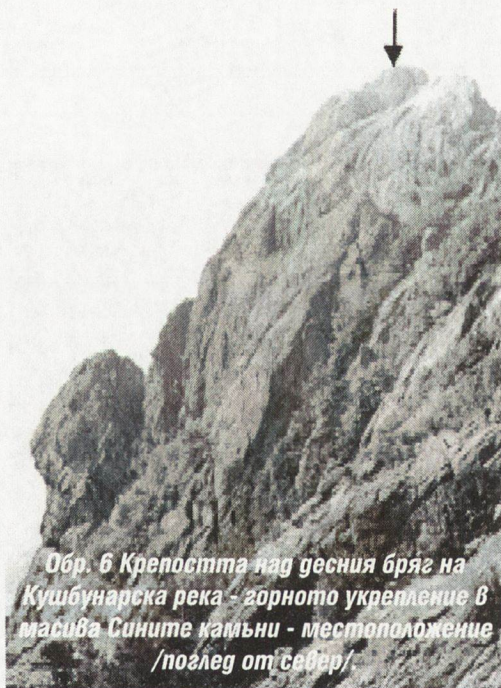

Обр. 3 Крепостта в м. Орлово гнездо - мащабна скица

Обр. 4 Крепостта в м. Орлово гнездо - останки от кулата при западния защитен сектор /поглед от запад-северозапад/.

Обр. 6 Крепостта над десния бряг на Кушбунарска река - горното укрепление в масива Сините камъни - местоположение /поглед от север/.