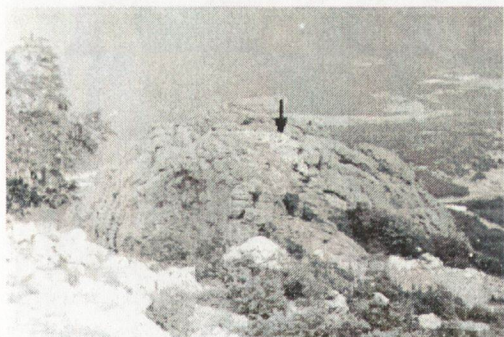

Обр. 3 Крепостта в м. Орлово гнездо - мащабна скица

Обр. 4 Крепостта в м. Орлово гнездо - останки от кулата при западния защитен сектор /поглед от запад-северозапад/.

Обр. 6 Крепостта над десния бряг на Кушбунарска река - горното укрепление в масива Сините камъни - местоположение /поглед от север/.